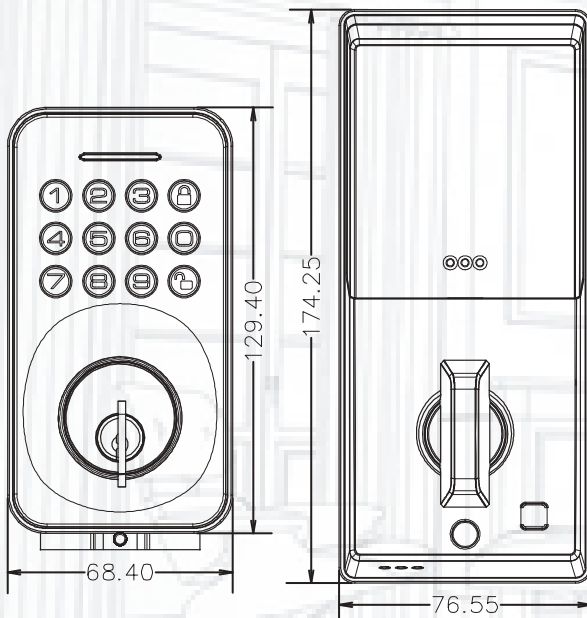

Espesor de puerta 35-55 mm

Garantía: De 10 años piezas mecánicas y 6 meses partes electrónicas

www.elarquitectonico.com