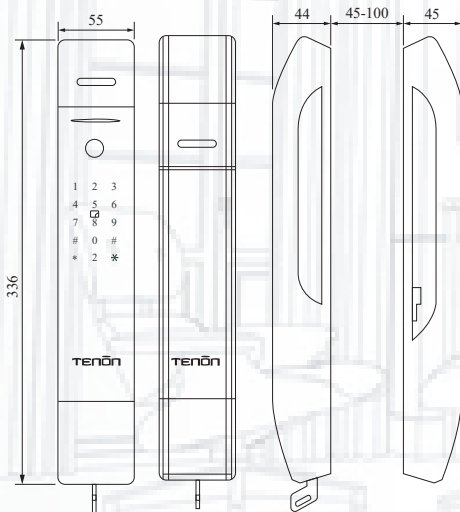

## SISTEMA DE APERTURA

- 👤 Reconocimiento facial 3D.
- 👉 Huella.
- 🔢 Contraseña 6 dígitos.
- 📶 Clave virtual.
- 🔑 2 Llaves mecánicas.
- 📇 Tarjeta IC.
- 📱 APP Tuya.
- 📶 Via NFC.

Espesor de puerta 45-100 mm