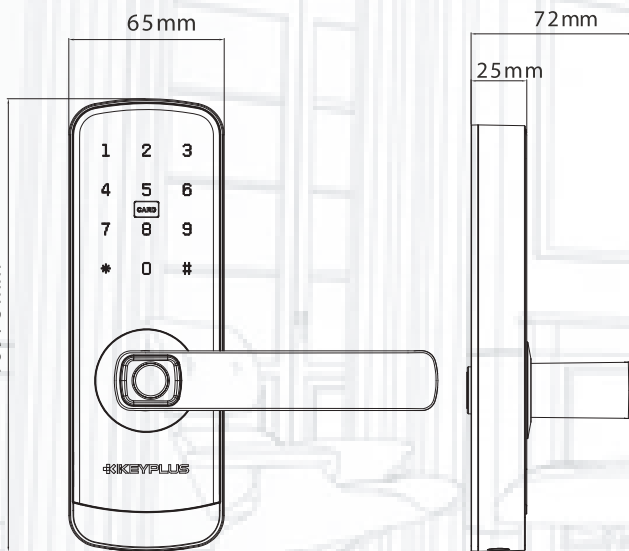

SISTEMA DE APERTURA

- 👤 Huella: Capacidad de 100 piezas.
- 🔢 Contraseña de 6 a 12 dígitos, capacidad 50 piezas.
- 👆 Clave virtual.
- 🔑 2 Llaves mecánicas.
- 📇 3 Tarjetas IC: Capacidad de 100 piezas.
- 📱 APP Tuya. o TTLock.

Espesor de puerta 35-120 mm

Garantía: De 10 años piezas mecánicas y 6 meses partes electrónicas