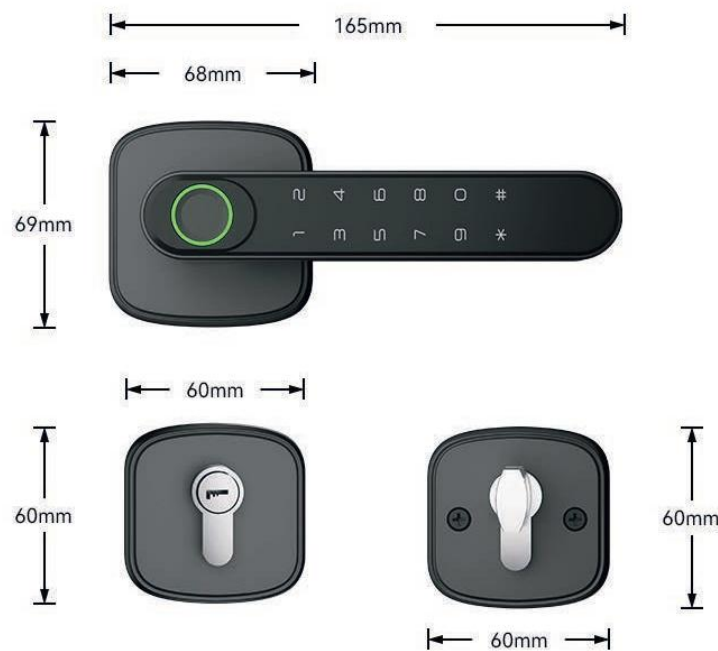

La minicerradura inteligente con palanca K2 plus ofrece una función de cerradura inteligente completa, que incluye la aplicación Tuya y se controla mediante una manija minimalista. Es una cerradura inteligente versátil con pestillo para puertas interiores en las que se busca una seguridad estándar

CARACTERÍSTICAS

- Cerraduras de pestillo para una sola puerta comun.
- El tirador con forma de U es un tirador metálico de diseño especial, tacto cómodo y es resistente al desgaste.
- Pestillo simple / Retroceso: 60 mm y 70 mm
- Batería para 4 pilas alcalinas AAA
- Energía de emergencia Micro Tipo-C
- Tipo de huella Semiconductor RF (función de aprendizaje de IA)
- Capacidad: 20 usuarios (1 admin y 19 normal)

SISTEMA DE APERTURA

- Huella Digital.
- Clave virtual.
- Contraseña.
- Llaves mecánicas.
- Bluetooth APP Tuya y TTLOCK.

Espesor de puerta 35-50 mm

Garantía: De 10 años piezas mecánicas y 6 meses partes electrónicas