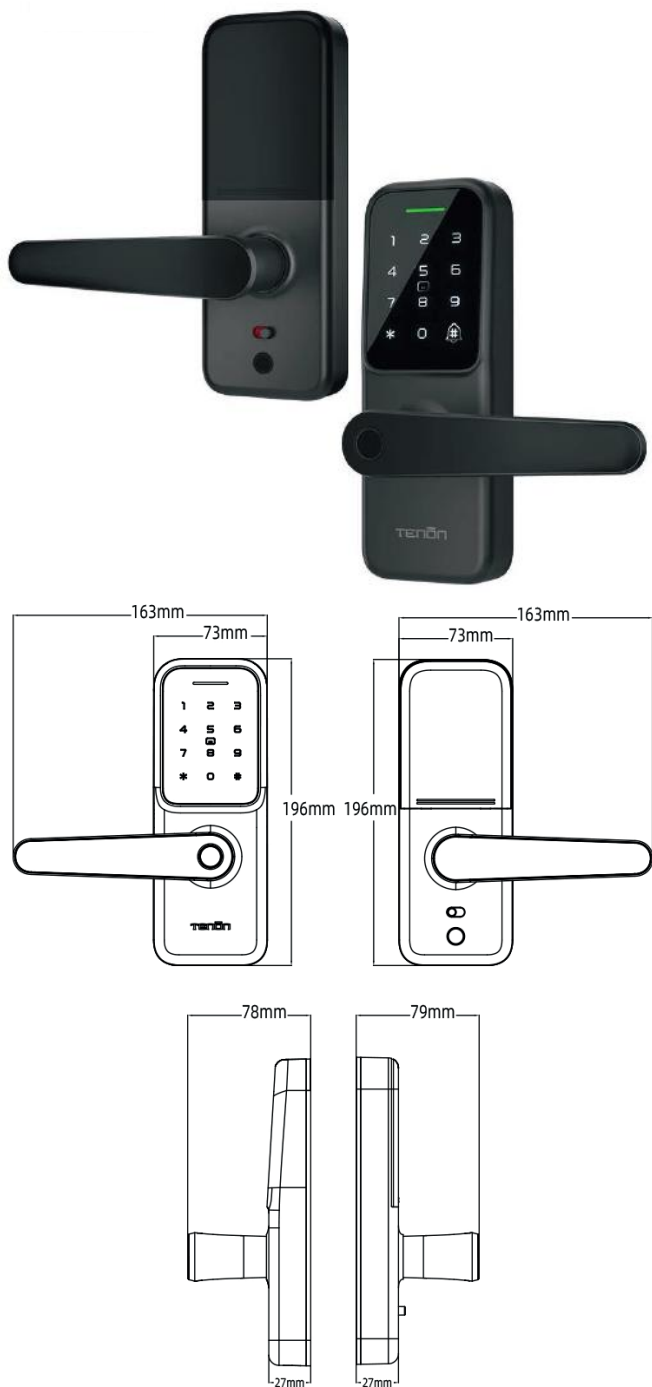

K8 es una cerradura inteligente con un sensor de huellas dactilares semiconductor, que es bueno para distinguir huellas dactilares falsas y huellas dactilares superficiales. El panel cuadrado con esquinas redondeadas y la cortina de vidrio completa acentúan la textura. Los diferentes colores representan diferentes estados de la cerradura de la puerta. La cerradura se puede ocultar debajo de la cubierta circular del panel frontal para garantizar la seguridad y la belleza.

CARACTERÍSTICAS

1. Varios accesos: Huella digital + Contraseña + Tarjeta IC + APP Tuya + Llave mecánica
2. Operación guiada por voz en inglés, conveniente y rápida
3. Equipado con sensor de huellas dactilares semiconductor, excelente para distinguir huellas dactilares falsas y superficiales
4. Protección con contraseña: puede agregar cualquier número de dígitos antes o después de la contraseña correcta
5. A través de la aplicación móvil, puede desbloquear la cerradura de forma remota, verificar registros de acceso, establecer contraseña temporal, administrar usuarios, etc.
6. El servicio OEM y ODM está disponible.

SISTEMA DE APERTURA

- Huella Digital.
- Clave virtual.
- Contraseña.
- Llaves mecánicas.
- Bluetooth APP Tuya.
- Tarjeta IC.

Espesor de puerta 35-60 mm

**Garantía: De 10 años piezas
mecánicas y 6 meses partes
electrónicas**